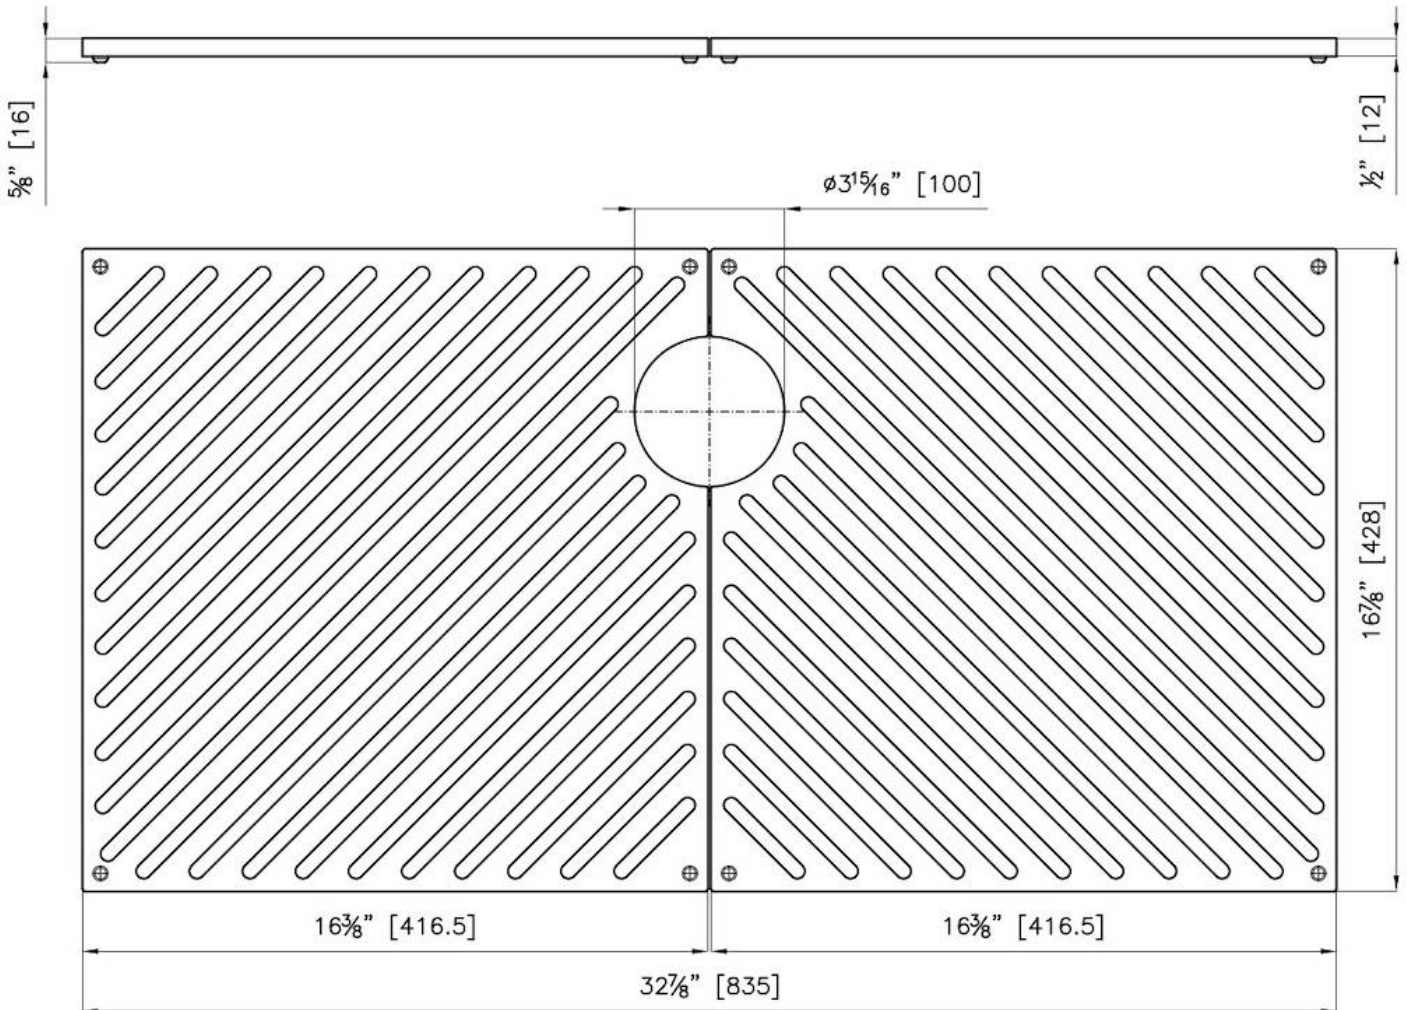

Accesorios y complementos

Código: 8100 613

DETALLES

Material Foster Black Composit

Accesorios fregaderos Rejillas

Dimensiones 41,6x42,8 cm

Dimensiones totales 83,5x42,8 cm

Notas:

DIBUJOS TÉCNICOS

The grids 8100 613 are sold in pairs.
 One unit of 8100 613 is therefore sufficient to fully cover the bottom of the sink.